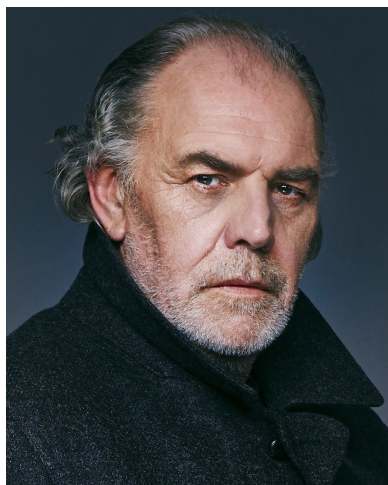

Christian Kohlund

© Anatol Kotte

nationality	schweizerisch
height	190 cm
hair colour	grau meliert
eyes	graubraun
languages	deutsch (Muttersprache), englisch, französisch (fließend)
dialects	schweizerisch
sports	Reiten, Ski, Schwimmen, Schlittschuhlaufen
education	Max Reinhardt Seminar Wien
driving licence	Klasse B
city	Bayern