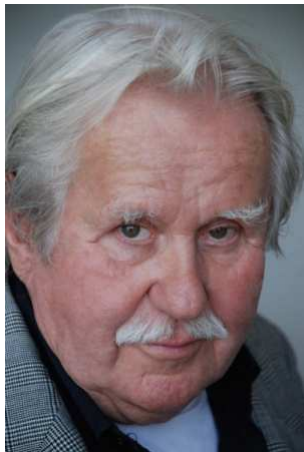

AXEL SCHOLTZ

Agentur Jovanovic

Nymphenburger Str. 69 D 80335 Munich

Tel. +49 89 - 18 40 91 Fax +49 89 - 18 40 93

info@agentur-jvanovic.de

www.agentur-jvanovic.de

date of birth:	1935
height:	173 cm
eye colour:	grey
hair colour:	White
languages:	german (mother tongue), english, spain (fluently)
dialects:	bavarian, berliners
voice:	tenor
skills (sports):	horseback riding
driving licence:	A (motorcycle), B (car)
schooling:	Otto-Falckenberg-Schule, Munich Privatunterricht bei Friedrich Domin und Fritz Reif Munich
place of residence:	Munich
internet:	www.axel-scholtz.de

TV (selection)

2011	Unter Verdacht: Das Blut der Erde
2010	Aktenzeichen XY
2009	Die Rosenheim Cops
2007	Bloch - Vergeben und Vergessen
2007	Verliebt in Berlin
2007	Der Bergdoktor
2007	Die Rosenheim Cops
2004	Tatort - Nur ein Spiel
2004	SOKO 5113
2003	Tatort - Die Spieler
2003	Die Rosenheim Cops
2002	Die schnelle Gerdi und die Hauptstadt
2002	Im Namen des Gesetzes

Cinema (selection)

2010	Maennerherzen und die ganz ganz große Liebe
2002	Munich Mambo
1994	Mutters Courage
1989	Das schreckliche Maedchen
1986	Didi auf vollen Touren
1981	Die weiße Rose
1978	Die glaeserne Zelle

Theatre (selection)

2002	Josef und Maria
seit 1994	Der Herr Karl
1989	Bedeutende Leute
1988	Sommernachts Traum
1968	Leonce und Lena
1961	Timon von Athen
1949	Kuckucks ei
1946 - 48	Emil und die Detektive

Director

Andreas Herzog
Erwin Keusch
Joerg Schneider
Michael Verhoeven
diverse
Axel de Roche
diverse
Manuel Siebenmann
Joerg Schneider
Michael Verhoeven
Uli Moeller
Michael Verhoeven
Uli Moeller

Director

Simon Verhoeven
Richard Warmoth
Michael Verhoeven
Michael Verhoeven
Wigbert Wicker
Michael Verhoeven
Hans W. Geißendoerfer

Stage direction

Veit Relin
Szenische Lesung
Peter Gruber
Helmut Foernbacher
Paul Verhoeven
Fritz Kortner
Ida Ehre
Herbert Kroll